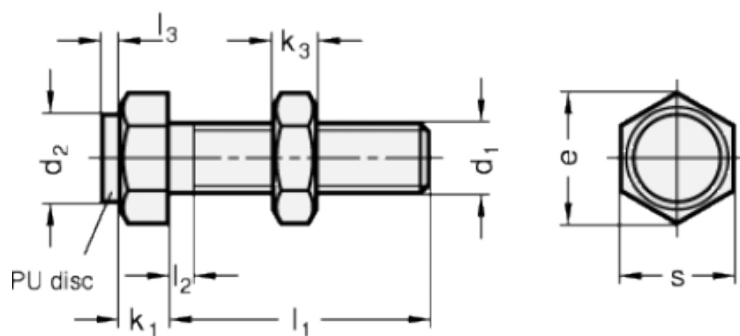

Varenummer: 20251M535AK  
 Beskrivelse: E+G Anslagsbolt GN 251-M5-35-AK  
 med møtrik

## Mål

Type AK

Type BK

Mounting block GN 412.1

d	= M5	s = 8
e	= 9.2	
K	= -	
k1	= 3.5	
k2	= 4	
l1	= 35	
l2 max.	= 2.4	
l3	= -	